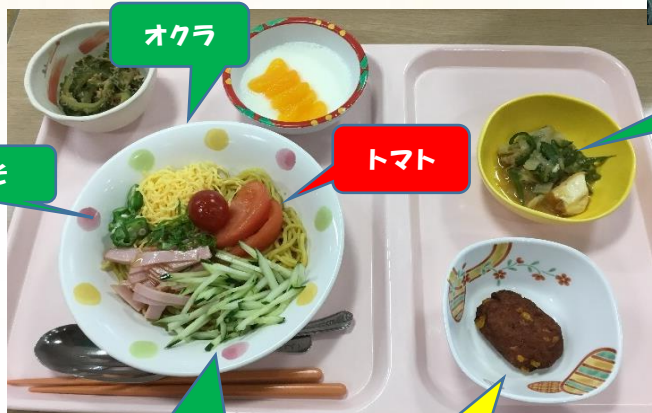

少しずつ秋の訪れを感じられるようになりました。
さて、8月のおたっしゃクラブでは、夏野菜の収穫祭を開催しました！
オクラ、きゅうり、トマト、しそ、ピーマン、とうもろこしを使った料理を
栄養士の協力の元、昼食で出させていただきました！
成長を見守り、収穫した夏野菜が入っているとすると美味しさも一際です♪

★9月は敬朗会を予定しています★

きゅうりの
グリーンカーテン

空き状況のお知らせ

月	火	水	木	金	土	受け入れ状況
△	○	◎	○	○	△	◎…可能 ○…若干の空きあり △…要相談